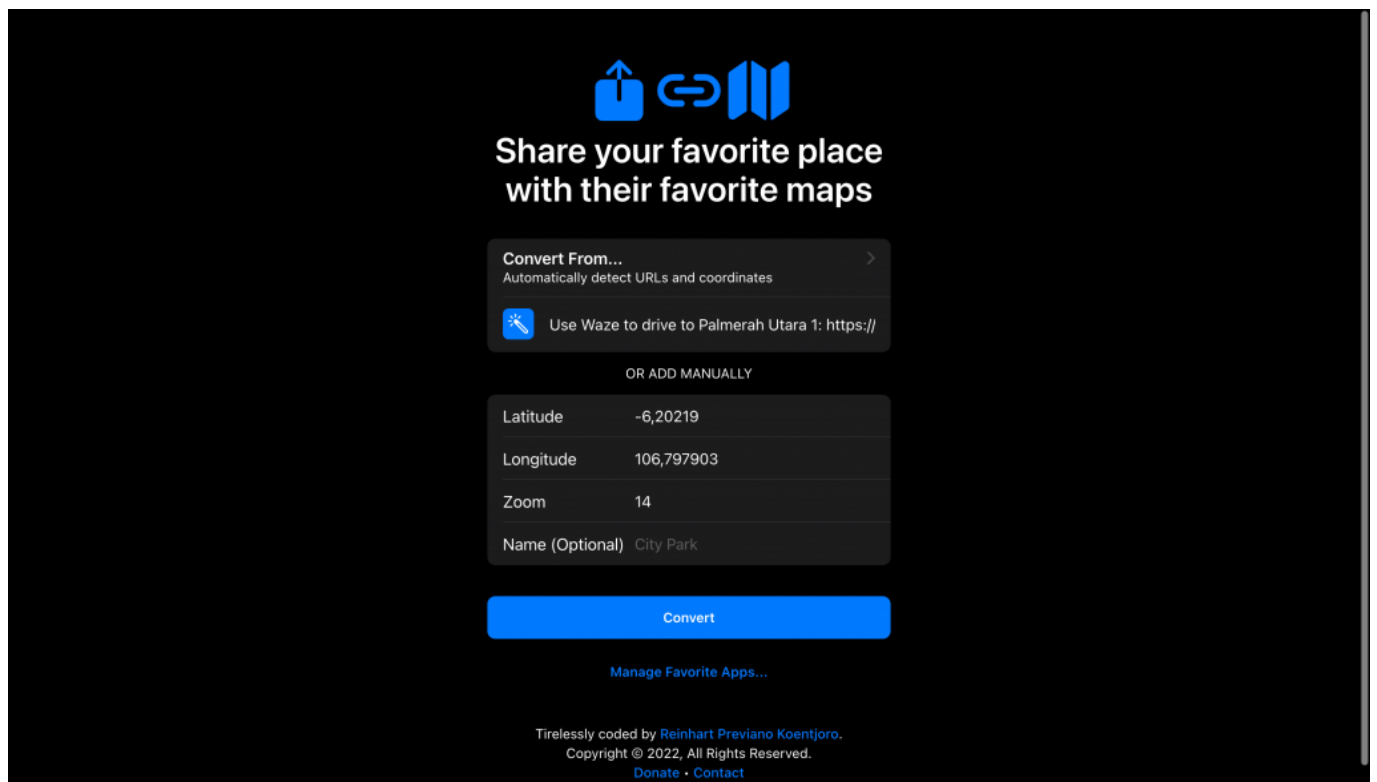

Hari ini kami dengan bangga meluncurkan situs maps.reinhart1010.id di mana Anda dapat berbagi lokasi yang kemudian dapat dibuka di aplikasi peta favorit mereka.

Ya, situs ini adalah buat kamu yang keseringan sharing link Waze ke keluarga yang lebih familiar dengan Google Maps dan sebaliknya!

Aplikasi ini sebenarnya adalah aplikasi pertama yang dibangun menggunakan [Remix](#), [Cloudflare Pages](#) dan [Workers](#), serta tema [Konsta UI](#) untuk React.

Aplikasi ini juga yang menjadi yang kedua untuk menggunakan [Mapbox](#) dan pertama untuk memakai Cloudflare [R2](#) (serupa Amazon S3) serta [hCaptcha](#) untuk membangun layanan *url de-shortening* sendiri.

Ide di balik aplikasi ini sebenarnya sudah lama muncul sejak 2019 di mana kami memutuskan untuk membangun aplikasi [Food Navigator](#). Di Food Navigator, Anda bisa melihat berbagai restoran dan kafe di aplikasi-aplikasi peta kesayangan kamu, bahkan bisa sekalian nge-GoFood dan GrabFood!

Tenang, kok, aplikasi ini mendukung banyak format URL dan koordinat termasuk yang dipakai secara mayoritas!

Cancel

Convert From...

Automatically detect URLs and coordinates

So you can send <https://ge0.me/oem9fP5LPw/Jakarta> or (-6.17539, 106.82718) in the middle of the copy