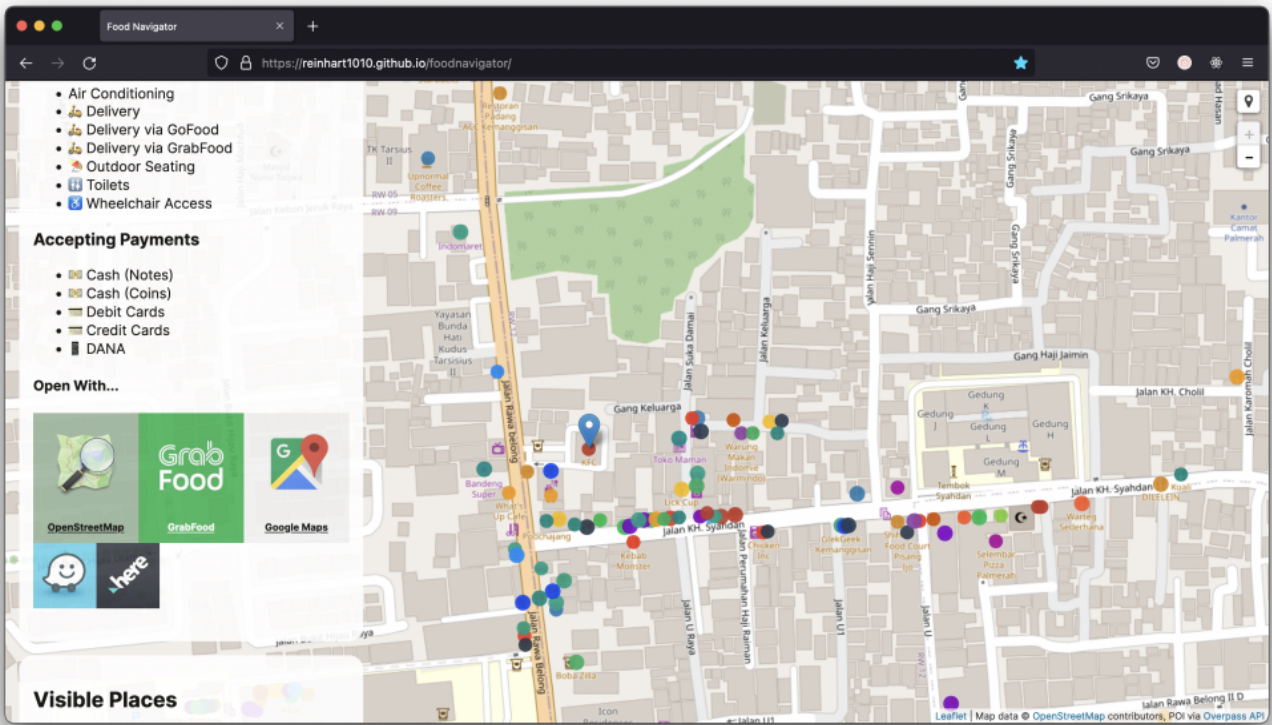

Lokasi favoritmu kini bisa dibuka di aplikasi favorit mereka!

reinhart1010.id – 1 September 2022

From

<https://reinhart1010.id/blog/2022/09/01/mempersembahkan-maps-reinhart1010-id>.

Scan the QR Code to view the article on your device or web browser.

Hari ini kami dengan bangga meluncurkan situs maps.reinhart1010.id di mana Anda dapat berbagi lokasi yang kemudian dapat dibuka di aplikasi peta favorit mereka.

Ya, situs ini adalah buat kamu yang keseringan sharing link Waze ke keluarga yang lebih familiar dengan Google Maps dan sebaliknya!

Ide di balik aplikasi ini sebenarnya sudah lama muncul sejak 2019 di mana kami memutuskan untuk membangun aplikasi [Food Navigator](#). Di Food Navigator, Anda bisa melihat berbagai restoran dan kafe di aplikasi-aplikasi peta kesayangan kamu, bahkan bisa sekalian nge-GoFood dan GrabFood!

Tenang, kok, aplikasi ini mendukung banyak format URL dan koordinat termasuk yang dipakai secara mayoritas!

Cancel

Convert From...

Automatically detect URLs and coordinates

So you can send <https://ge0.me/oem9fP5LPw/Jakarta> or (-6.17539, 106.82718) in the middle of the copy