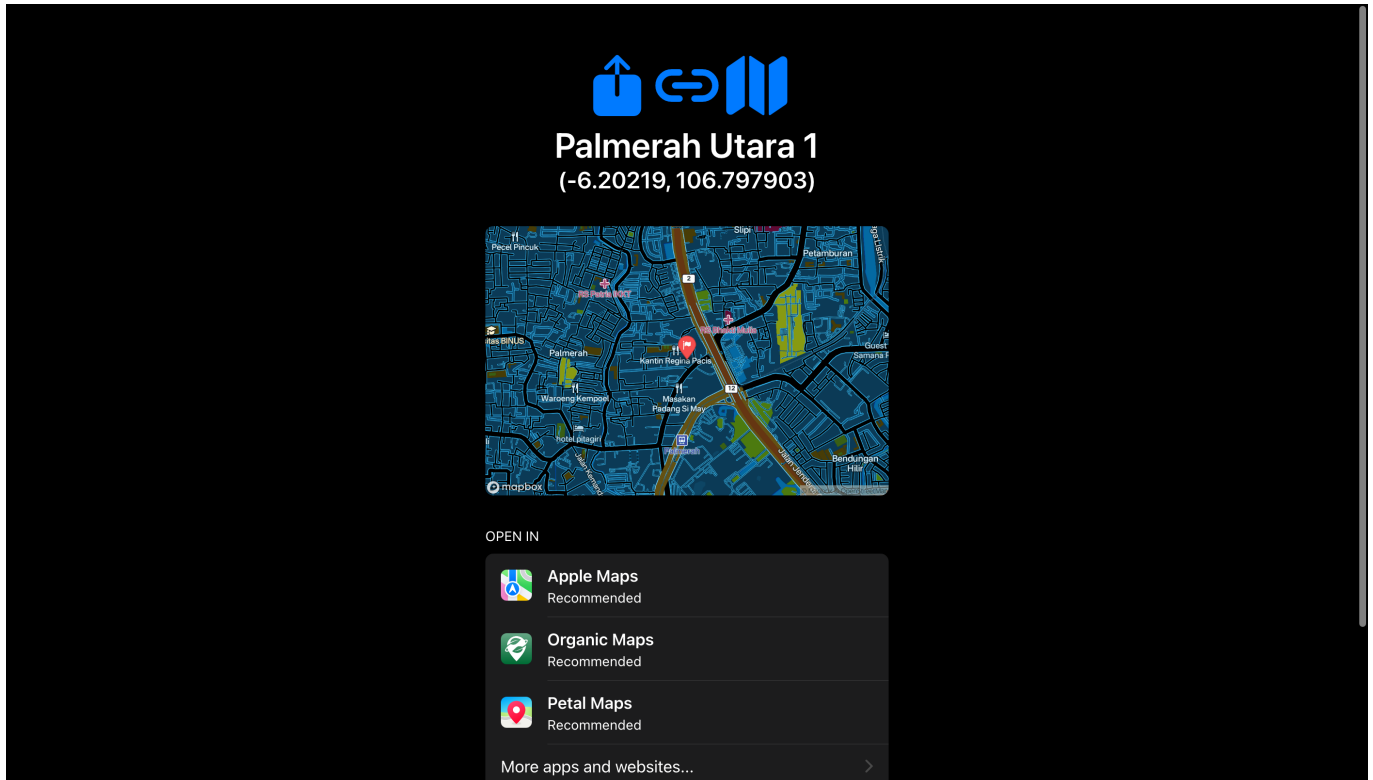

Lokasi favoritmu kini bisa dibuka di aplikasi favorit mereka!

reinhart1010.id – 1 September 2022

From

<https://reinhart1010.id/blog/2022/09/01/mempersembahkan-maps-reinhart1010-id>.

Scan the QR Code to view the article on your device or web browser.

Hari ini kami dengan bangga meluncurkan situs maps.reinhart1010.id di mana Anda dapat berbagi lokasi yang kemudian dapat dibuka di aplikasi peta favorit mereka.

Ya, situs ini adalah buat kamu yang keseringan sharing link Waze ke keluarga yang lebih familiar dengan Google Maps dan sebaliknya!

📌 Kirim lokasi baru

Untuk mengirim lokasi baru, Anda cukup mengisi data-data yang diperlukan di situs <https://maps.reinhart1010.id/>. Namun jika Anda terlalu malas untuk menulis angka-angka koordinat, Anda juga bisa copy-paste link dari aplikasi Anda ke sini!

ONLY AVAILABLE IN WEB

Google Maps

OPEN

HERE WeGo

OPEN

OpenStreetMap

OPEN